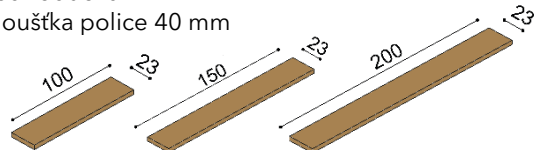

Obývací stěnu RÁCHEL vyrábíme z masivního dřeva BUK, DUB nebo DUB RUSTIK

- nábytek ze dřeva **DUB RUSTIK** nabízíme pouze v provedení olej **NATUR** a **HONEY**
- korpusy **všech skříní** jsou vyrobeny z rozměrově stabilní laťovky dýhované přírodní dýhou
- korpusy **bukových** komod, knihoven a nočních stolků jsou vyrobeny z rozměrově stabilní laťovky dýhované přírodní bukovou dýhou
- **dubové** komody, knihovny a noční stolky jsou vyrobeny z průběžné masivní spárovky
- **záda** skříní, komod, nočních stolků a knihoven jsou z bukové nebo z dubové překližky
- **vnitřní části nábytku** jsou vždy upraveny dle zvoleného odstínu
- zásuvkové komodы a noční stolky jsou vybaveny tlumeným **plnovýsuvem a blokáci proti převrnutí**

V roce 2007 získala nábytková řada RÁCHEL prestižní ocenění **ČESKÁ KVALITA NÁBYTEK**.

Termín dodání dle potvrzení objednávky, na atypy je platný od odsouhlasení výrobní dokumentace a po úhradě zálohy.

Horní pláty komod jsou vyrobeny s přesahem cca 15 mm. U obývací stěny je možné pláty seříznout a komodы spasovat do sestavy. U prosklených dvířek si zákazník může zvolit sklo čiré nebo sklo MATELUX. Do knihoven jsou standardně dodávány 3 dřevěné police. K samostatně stojícím knihovnám dodáváme bezpečnostní úchyty, zabírající překlopení.

Police RÁCHEL

- jednoduchá
- tloušťka police 40 mm

rozměr	BUK	DUB RUSTIK
100 cm	3 100,-	3800,-
150 cm	3 860,-	4670,-
200 cm	4 540,-	5510,-