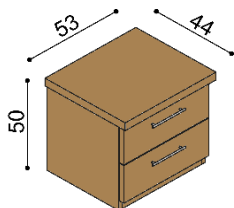

Komoda RÁCHEL

R1Z2 - 2 zásuvky malé

BUK	DUB RUSTIK
11 990,-	13 830,-