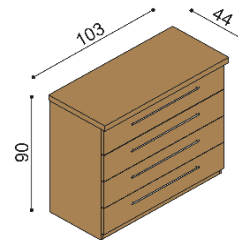

Komoda RACHEL
R2Z4 - 4 zásuvky velké

BUK	DUB RUSTIK
30 820,-	35 950,-