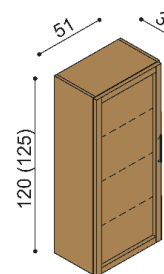

Knihovna RACHEL
RK1S L(P) - bez soklu
- dvířka prosklená

BUK	DUB RUSTIK
12 930,-	15 080,-

Knihovna RACHEL
RKS1S L(P) - se soklem
- dvířka prosklená

BUK	DUB RUSTIK
13 770,-	15 950,-