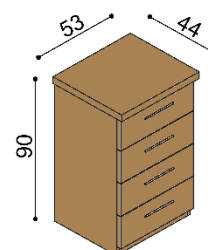

BUK	DUB RUSTIK
22 540,-	26 310,-