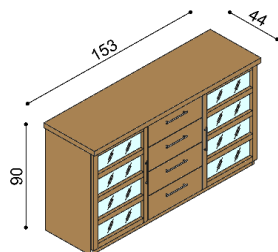

Komoda RACHEL
R3SZS - dvířka prosklené,
2 police, 4 zásuvky malé

BUK	DUB RUSTIK
44 310,-	51 620,-