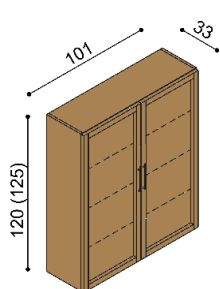

Knihovna RACHEL
RK2SS - bez soklu
- dvířka prosklená

BUK	DUB RUSTIK
25 490,-	29 750,-

Knihovna RACHEL
RKS2SS - se soklem
- dvířka prosklená

BUK	DUB RUSTIK
26 570,-	30 870,-