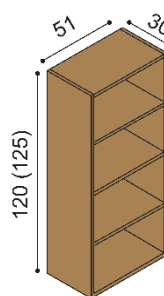

Knihovna
K1 - bez soklu
- otevřená

BUK	DUB RUSTIK
10 810,-	12 630,-

Knihovna
KS1 - se soklem
- otevřená

BUK	DUB RUSTIK
11 680,-	13 530,-