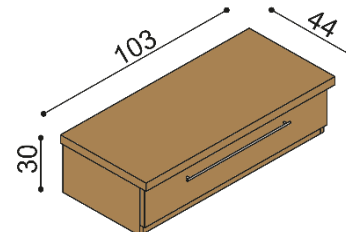

BUK	DUB RUSTIK
16 530,-	19 280,-