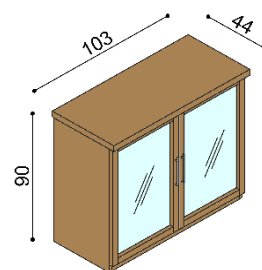

### Komoda RÁCHEL

**R1Z4** - 4 zásuvky malé

BUK	DUB RUSTIK
22 540,-	26 310,-

**Komoda RACHEL**  
**R1SL** - dvířka prosklené levé  
 2 police

BUK	DUB RUSTIK
13 140,-	15 330,-

**Komoda RACHEL**  
**R2SSB** - dvířka prosklené,  
 2 police