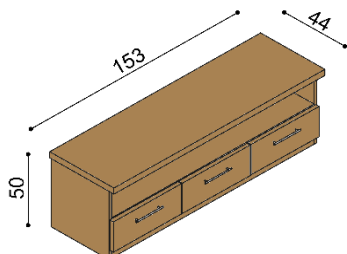

Komoda RÁCHEL

R3PZ - police, 3 zásuvky malé

BUK	DUB RUSTIK
29 490,-	34 370,-

Komoda RÁCHEL

R2Z1 - 1 zásuvka velká