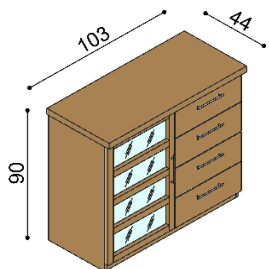

Komoda RACHEL
R2SZ - dvířka prosklené levé,
2 police, 4 zásuvky malé

BUK	DUB RUSTIK
33 100,-	38 640,-

Komoda RACHEL
R2DD - dvířka plné,
2 police