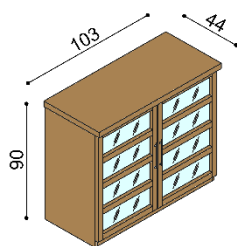

Komoda RACHEL
R2SS - dvířka prosklené,
2 police

BUK	DUB RUSTIK
21 990,-	25 650,-