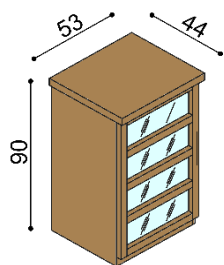

Komoda RACHEL
R1SL - dvířka prosklené levé
2 police

BUK	DUB RUSTIK
13 140,-	15 330,-