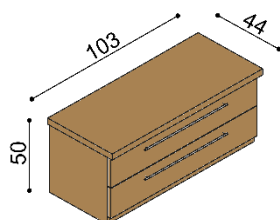

Komoda RÁCHEL

R2Z2 - 2 zásuvky velké

BUK	DUB RUSTIK
20 540,-	23 990,-

Komoda RÁCHEL

R1Z4 - 4 zásuvky malé