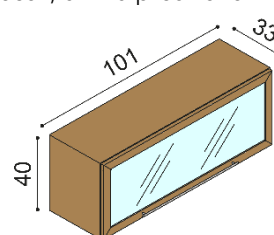

Závěsná skříňka RÁCHEL

Z2S - dřevěný rámeček, dvířka prosklená

BUK	DUB RUSTIK
14 360,-	16 030,-