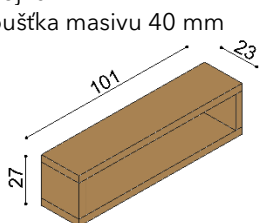

Police RÁCHEL

- dvojitá
- tloušťka masivu 40 mm

BUK	DUB RUSTIK
7 460,-	9 110,-