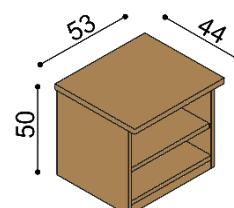

Komoda RÁCHEL

R1 - otevřená

BUK	DUB RUSTIK
7 930,-	8 970,-